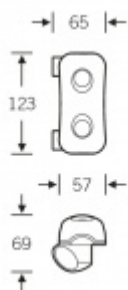

Produktový list

platný k 19. 10. 2024

luxusnikovani.cz
DELIVERED BY EFB

Konzole pro tlačítka FSB 82 8248

FSB

Konzole pro tlačítka FSB

K montáži na madlo

Dodáváno bez tlačítek

Grohe design

[Konzole pro tlačítka FSB 82 8248](#)
[Grohe design](#)

DETAIL

Termín bude prověřen u dodavatele

49,02 € bez DPH
59,32 € s DPH

Mepa design

[Konzole pro tlačítka FSB 82 8248](#)
[Mepa design](#)