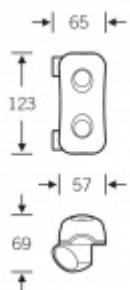

Produktový list

platný k 19. 10. 2024

luxusnikovani.cz
DELIVERED BY EFB

Konzole pro tlačítka FSB 82 8248

FSB

Konzole pro tlačítka FSB

K montáži na madlo

Dodáváno bez tlačítek

Grohe design

[Konzole pro tlačítka FSB 82 8248](#)
[Grohe design](#)

DETAIL

Termín bude prověřen u dodavatele

1 152 Kč bez DPH
1 393,92 Kč s DPH

Mepa design

[Konzole pro tlačítka FSB 82 8248](#)
[Mepa design](#)