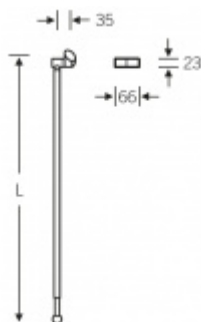

Produktový list

platný k 25. 8. 2024

luxusnikovani.cz
DELIVERED BY EFB

Podpůrná noha FSB 82 8228 Nerez kartáčovaná, Levé provedení

FSB

ID produktu: 13573

Podpůrná noha k madlu 82 8224

Zvyšuje nosnost o cca 50 kg

Vaše cena bez DPH

4 985 Kč

Vaše cena s DPH

6 031,85 Kč

Zobrazit produkt

PŘÍSLUŠENSTVÍ

**Sklopné Madlo k
umyvadlu FSB 82 8224**

FSB

OD OD 16 554 Kč

Termín bude prověřen u
dodavatele

**Sklopné madlo k
toaletě FSB 82 8224**

FSB

OD OD 16 554 Kč

Termín bude prověřen u
dodavatele