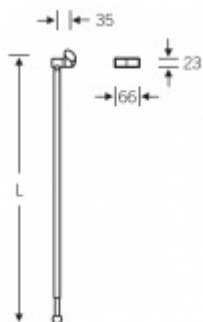

Produktový list

platný k 3. 11. 2024

luxusnikovani.cz
DELIVERED BY EFB

Podpůrná noha FSB 82 8228 Nerez kartáčovaná, Pravé provedení

FSB

ID produktu: 13571

Podpůrná noha k madlu 82 8224

Zvyšuje nosnost o cca 50 kg

Vaše cena bez DPH

203,47 €

Vaše cena s DPH

246,2 €

Zobrazit produkt

PŘÍSLUŠENSTVÍ

**Sklopné Madlo k
umyvadlu FSB 82 8224**

FSB

OD OD 675,67 €

Termín bude prověřen u
dodavatele

**Sklopné madlo k
toaletě FSB 82 8224**

FSB

OD OD 675,67 €

Termín bude prověřen u
dodavatele