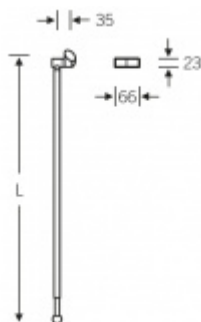

Produktový list

platný k 3. 11. 2024

luxusnikovani.cz
DELIVERED BY EFB

Podpůrná noha FSB 82 8228 Nerez kartáčovaná, Pravé provedení

FSB

ID produktu: 13571

Podpůrná noha k madlu 82 8224

Zvyšuje nosnost o cca 50 kg

Vaše cena bez DPH

4 985 Kč

Vaše cena s DPH

6 031,85 Kč

Zobrazit produkt

PŘÍSLUŠENSTVÍ

**Sklopné Madlo k
umyvadlu FSB 82 8224**

FSB

OD OD 16 554 Kč

Termín bude prověřen u
dodavatele

**Sklopné madlo k
toaletě FSB 82 8224**

FSB

OD OD 16 554 Kč

Termín bude prověřen u
dodavatele