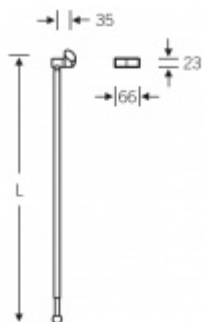

## Podpůrná noha FSB 82 8228 Nerez leštěná, Pravé provedení

**FSB**

ID produktu: 13570

Podpůrná noha k madlu 82 8224

Zvyšuje nosnost o cca 50 kg

**Vaše cena bez DPH**

**5 982 Kč**

Vaše cena s DPH