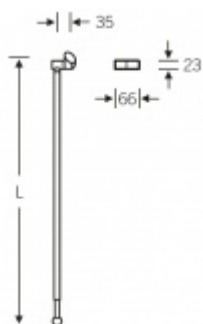

Produktový list

platný k 2. 10. 2024

luxusnikovani.cz
DELIVERED BY EFB

Podpůrná noha FSB 82 8228

FSB

Podpůrná noha k madlu 82 8224

Zvyšuje nosnost o cca 50 kg

Nerez kartáčovaná

[Podpůrná noha FSB 82 8228](#)
[Nerez kartáčovaná, Pravé provedení](#)

DETAIL

Termín bude prověřen u dodavatele **212,13 € bez DPH**
256,67 € s DPH

[Podpůrná noha FSB 82 8228](#)
[Nerez kartáčovaná, Levé provedení](#)