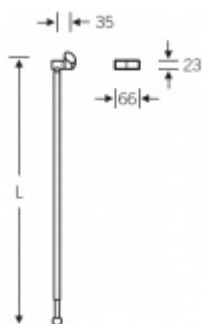

Produktový list

platný k 25. 8. 2024

luxusnikovani.cz
DELIVERED BY EFB

Podpůrná noha FSB 82 8228

FSB

Podpůrná noha k madlu 82 8224

Zvyšuje nosnost o cca 50 kg

Nerez kartáčovaná

[Podpůrná noha FSB 82 8228](#)
[Nerez kartáčovaná, Právě provedení](#)

DETAIL

Termín bude prověřen u dodavatele **4 985 Kč bez DPH**
6 031,85 Kč s DPH

[Podpůrná noha FSB 82 8228](#)
[Nerez kartáčovaná, Levé provedení](#)