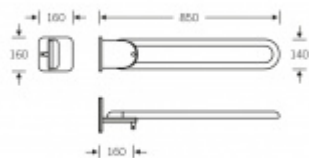

Produktový list

platný k 4. 11. 2024

luxusnikovani.cz
DELIVERED BY EFB

Sklopné madlo k toaletě FSB 82 8224 085 Nerez kartáčovaná, Pravé provedení, 850 mm

FSB

ID produktu: 13561

Ergonomické sklopné madlo k toaletě

Sklopná funkce je s pružinou. V koncové poloze drží pevně.

Kompaktibilní s TECE Geronto module nebo TECEprofile
9.042.016

Možnost připnout opasek 82 8290

Nosnost 100 Kg

Upevňovací materiál je součástí dodávky

Vaše cena bez DPH

17 573 Kč

Vaše cena s DPH

21 263,33 Kč

Zobrazit produkt