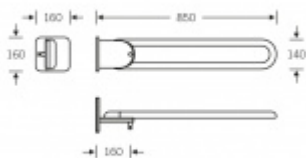

Kompaktibilní s TECE Geronto module nebo TECEprofile 9.042.016

Možnost připnout opasek 82 8290

Nosnost 100 Kg

Upevňovací materiál je součástí dodávky

Nerez kartáčovaná

[Sklopné madlo k toaletě FSB 82 8224 085](#)
Nerez kartáčovaná, Levé provedení, 850 mm

DETAIL

Termín bude prověřen u dodavatele **17 573 Kč bez DPH**
21 263,33 Kč s DPH

[Sklopné madlo k toaletě FSB 82 8224 085](#)
Nerez kartáčovaná, Pravé provedení, 850 mm

DETAIL

Termín bude prověřen u dodavatele **17 573 Kč bez DPH**
21 263,33 Kč s DPH