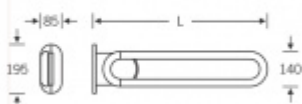

Produktový list

platný k 2. 10. 2024

luxusnikovani.cz
DELIVERED BY EFB

Sklopné madlo k toaletě FSB 82 8224 Nerez leštěná, Pravé provedení, 700 mm

FSB

ID produktu: 13556

Ergonomické sklopné madlo k toaletě

Sklopná funkce je s pružinou. V koncové poloze drží pevně.

Kompaktibilní s TECE Geronto module nebo TECEprofile
9.042.016

Nosnost 100 Kg

Upevňovací materiál je součástí dodávky

Illustration: left

Vaše cena bez DPH

856,3 €

Vaše cena s DPH

1 036,12 €