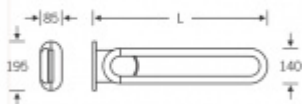

Sklopné madlo k toaletě FSB 82 8224 Nerez leštěná, Pravé provedení, 700 mm

FSB

ID produktu: 13556

Ergonomické sklopné madlo k toaletě

Sklopná funkce je s pružinou. V koncové poloze drží pevně.

Kompaktibilní s TECE Geronto module nebo TECEprofile
9.042.016

Nosnost 100 Kg

Upevňovací materiál je součástí dodávky

Vaše cena bez DPH

Vaše cena s DPH

20 123 Kč

24 348,83 Kč

Zobrazit produkt

Illustration: left