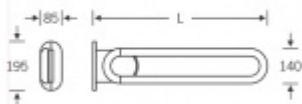

Vaše cena bez DPH

713,62 €

Vaše cena s DPH

863,48 €

Zobrazit produkt