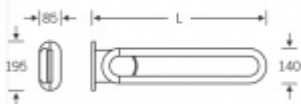

Produktový list

platný k 25. 8. 2024

luxusnikovani.cz
DELIVERED BY EFB

Sklopné madlo k toaletě FSB 8224 Nerez leštěná, Právě provedení, 850 mm

FSB

ID produktu: 13554

Ergonomické sklopné madlo k toaletě

Sklopná funkce je s pružinou. V koncové poloze drží pevně.

Kompaktibilní s TECE Geronto module nebo TECEprofile 9.042.016

Nosnost 100 Kg

Upevňovací materiál je součástí dodávky

Illustration: left

Vaše cena bez DPH

872,81 €

Vaše cena s DPH

1 056,1 €