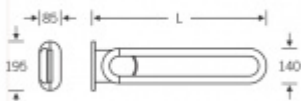

Vaše cena bez DPH

Vaše cena s DPH

20 511 Kč

24 818,31 Kč

Zobrazit produkt