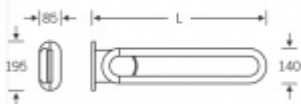

Produktový list

platný k 22. 7. 2024

luxusnikovani.cz
DELIVERED BY EFB

Sklopné madlo k toaletě FSB 8224 Nerez leštěná, Právě provedení, 900 mm

FSB

ID produktu: 13552

Ergonomické sklopné madlo k toaletě

Sklopná funkce je s pružinou. V koncové poloze drží pevně.

Kompaktibilní s TECE Geronto module nebo TECEprofile 9.042.016

Nosnost 100 Kg

Upevňovací materiál je součástí dodávky

Illustration: left

Vaše cena bez DPH

919,36 €

Vaše cena s DPH

1 112,43 €