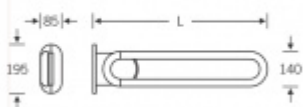

Sklopná funkce je s pružinou. V koncové poloze drží pevně.

Kompaktibilní s TECE Geronto module nebo TECEprofile
9.042.016

Nosnost 100 Kg

Upevňovací materiál je součástí dodávky

Illustration: left

Vaše cena bez DPH