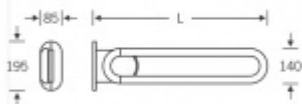

Vaše cena bez DPH

845,32 €

Vaše cena s DPH

1 022,84 €

Zobrazit produkt