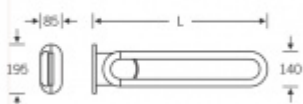

Produktový list

platný k 4. 11. 2024

luxusnikovani.cz
DELIVERED BY EFB

Sklopné madlo k toaletě FSB 8224 Nerez leštěná, Levé provedení, 600 mm

FSB

ID produktu: 13550

Ergonomické sklopné madlo k toaletě

Sklopná funkce je s pružinou. V koncové poloze drží pevně.

Kompaktibilní s TECE Geronto module nebo TECEprofile 9.042.016

Nosnost 100 Kg

Upevňovací materiál je součástí dodávky

Illustration: left

Vaše cena bez DPH

Vaše cena s DPH

19 865 Kč

24 036,65 Kč