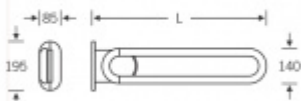

Produktový list

platný k 22. 7. 2024

luxusnikovani.cz
DELIVERED BY EFB

Sklopné madlo k toaletě FSB 8224 Nerez leštěná, Levé provedení, 700 mm

FSB

ID produktu: 13548

Ergonomické sklopné madlo k toaletě

Sklopná funkce je s pružinou. V koncové poloze drží pevně.

Kompaktibilní s TECE Geronto module nebo TECEprofile 9.042.016

Nosnost 100 Kg

Upevňovací materiál je součástí dodávky

Illustration: left

Vaše cena bez DPH

856,3 €

Vaše cena s DPH

1 036,12 €