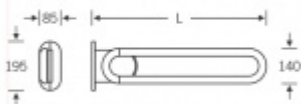

Vaše cena bez DPH

713,62 €

Vaše cena s DPH

863,48 €

Zobrazit produkt