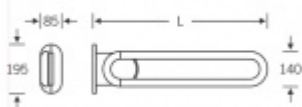

Sklopné madlo k toaletě FSB 82 8224 Nerez kartáčovaná, Levé provedení, 700 mm

FSB

ID produktu: 13547

Ergonomické sklopné madlo k toaletě

Sklopná funkce je s pružinou. V koncové poloze drží pevně.

Kompaktibilní s TECE Geronto module nebo TECEprofile
9.042.016

Nosnost 100 Kg

Upevňovací materiál je součástí dodávky

Vaše cena bez DPH

Vaše cena s DPH

16 770 Kč

20 291,7 Kč

Zobrazit produkt

Illustration: left