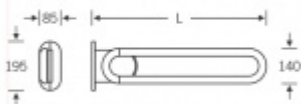

Produktový list

platný k 4. 11. 2024

luxusnikovani.cz
DELIVERED BY EFB

Sklopné madlo k toaletě FSB 8224 Nerez leštěná, Levé provedení, 900 mm

FSB

ID produktu: 13544

Ergonomické sklopné madlo k toaletě

Sklopná funkce je s pružinou. V koncové poloze drží pevně.

Kompaktibilní s TECE Geronto module nebo TECEprofile 9.042.016

Nosnost 100 Kg

Upevňovací materiál je součástí dodávky

Illustration: left

Vaše cena bez DPH

Vaše cena s DPH

21 605 Kč

26 142,05 Kč