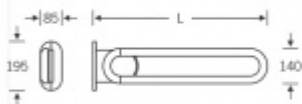

Sklopné madlo k toaletě FSB 82 8224 Nerez kartáčovaná, Levé provedení, 900 mm

FSB

ID produktu: 13543

Ergonomické sklopné madlo k toaletě

Sklopná funkce je s pružinou. V koncové poloze drží pevně.

Kompaktibilní s TECE Geronto module nebo TECEprofile
9.042.016

Nosnost 100 Kg

Upevňovací materiál je součástí dodávky

Vaše cena bez DPH

766,13 €

Vaše cena s DPH

927,01 €

Zobrazit produkt

Illustration: left