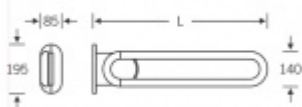

Sklopné madlo k toaletě FSB 8224 Nerez kartáčovaná, Levé provedení, 900 mm

FSB

ID produktu: 13543

Ergonomické sklopné madlo k toaletě

Sklopná funkce je s pružinou. V koncové poloze drží pevně.

Kompaktibilní s TECE Geronto module nebo TECEprofile 9.042.016

Nosnost 100 Kg

Upevňovací materiál je součástí dodávky

Vaše cena bez DPH

Vaše cena s DPH

18 004 Kč

21 784,84 Kč

Zobrazit produkt

Illustration: left