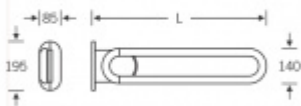

Nosnost 100 Kg

Upevňovací materiál je součástí dodávky

Illustration: left

Nerez kartáčovaná

[Sklopné madlo k toaletě FSB 82 8224](#)
[Nerez kartáčovaná, Pravé provedení, 600 mm](#)

DETAIL

Termín bude prověřen u dodavatele **675,67 € bez DPH**
817,56 € s DPH