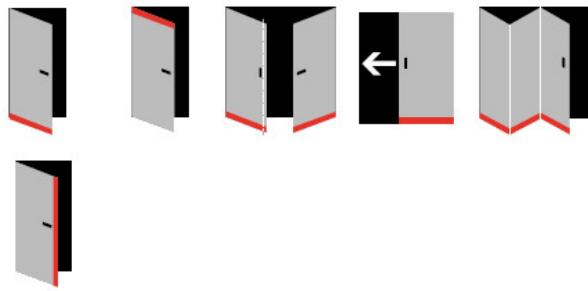

Produktový list

platný k 6. 10. 2024

luxusnikovani.cz
DELIVERED BY EFB

Automatická těsnicí lišta Planet KT FH+RD, 48 dB, protipožární 1335 mm (lze zkrátit do 1210mm)

Planet^{swiss}

ID produktu: 13486

Automatická těsnicí lišta na dveře. Vhodná pro dřevěné dveře.

- Výška těsnicí lišty až 18 mm
- Útlum až 48 dB
- Možnost seřízení výšky výsuvu lišty
- Záruka 7 let
- Vhodné pro objektové dveře s vysokým zatížením

Součástí balení je spojovací materiál pro dřevěné dveře

Vlastnosti automatické lišty:

Doplňkové vlastnosti lišty na objednávku:

Způsob instalace do dveří:

Vhodné zejména pro dveře z materiálu:

V případě objednávky samostatných profilů do celkové výše 2500,- Kč bez DPH bude k zakázce připočítán manipulační poplatek ve výši 500,- Kč bez DPH. Při objednávce nad 2500,- Kč je cena za kus konečná.