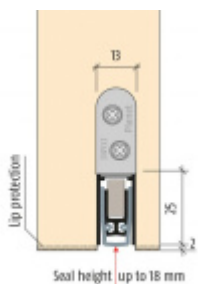

Produktový list

platný k 6. 10. 2024

luxusnikovani.cz
DELIVERED BY EFB

Automatická těsnicí lišta Planet KT FH+RD, 48 dB, protipožární 1335 mm (lze zkrátit do 1210mm)

Planet^{swiss}

ID produktu: 13486

Automatická těsnicí lišta na dveře. Vhodná pro dřevěné dveře.

- Výška těsnicí lišty až 18 mm
- Útlum až 48 dB
- Možnost seřízení výšky výsuvu lišty
- Záruka 7 let
- Vhodné pro objektové dveře s vysokým zatížením

Součástí balení je spojovací materiál pro dřevěné dveře