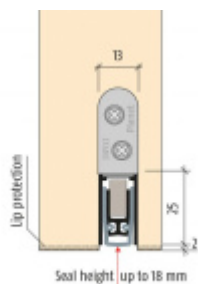

Produktový list

platný k 6. 10. 2024

luxusnikovani.cz
DELIVERED BY EFB

Automatická těsnicí lišta Planet KT FH+RD, 48 dB, protipožární 1335 mm (lze zkrátit do 1210mm)

Planet^{swiss}

ID produktu: 13486

Automatická těsnicí lišta na dveře. Vhodná pro dřevěné dveře.

- Výška těsnicí lišty až 18 mm
- Útlum až 48 dB
- Možnost seřízení výšky výsuvu lišty
- Záruka 7 let
- Vhodné pro objektové dveře s vysokým zatížením

Součástí balení je spojovací materiál pro dřevěné dveře