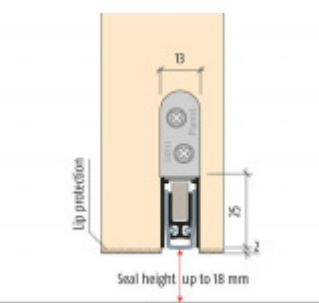

Produktový list

platný k 6. 10. 2024

luxusnikovani.cz
DELIVERED BY EFB

Automatická těsnící lišta Planet KT FH+RD, 48 dB, protipožární 1210 mm (lze zkrátit do 1085 mm)

Planet^{swiss}

ID produktu: 13485

Automatická těsnící lišta na dveře. Vhodná pro dřevěné dveře.

- Výška těsnící lišty až 18 mm
- Útlum až 48 dB
- Možnost seřízení výšky výsuvu lišty
- Záruka 7 let
- Vhodné pro objektové dveře s vysokým zatížením

Součástí balení je spojovací materiál pro dřevěné dveře