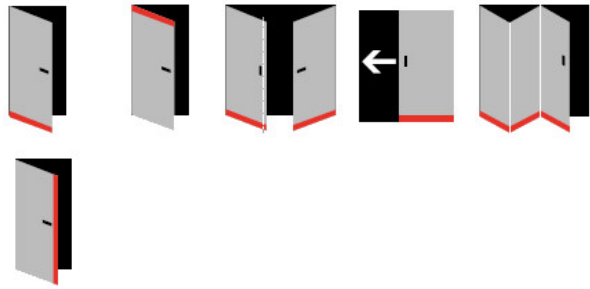

Produktový list

platný k 6. 10. 2024

luxusnikovani.cz
DELIVERED BY EFB

Automatická těsnicí lišta Planet KT FH+RD, 48 dB, protipožární 1210 mm (lze zkrátit do 1085 mm)

Planet^{swiss}

ID produktu: 13485

Automatická těsnicí lišta na dveře. Vhodná pro dřevěné dveře.

- Výška těsnicí lišty až 18 mm
- Útlum až 48 dB
- Možnost seřízení výšky výsuvu lišty
- Záruka 7 let
- Vhodné pro objektové dveře s vysokým zatížením

Součástí balení je spojovací materiál pro dřevěné dveře

Vlastnosti automatické lišty:

Doplňkové vlastnosti lišty na objednávku:

Způsob instalace do dveří:

Vhodné zejména pro dveře z materiálu:

V případě objednávky samostatných profilů do celkové výše 2500,- Kč bez DPH bude k zakázce připočítán manipulační poplatek ve výši 500,- Kč bez DPH. Při objednávce nad 2500,- Kč je cena za kus konečná.