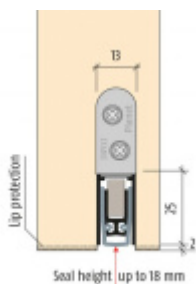

Produktový list

platný k 6. 10. 2024

luxusnikovani.cz
DELIVERED BY EFB

Automatická těsnicí lišta Planet KT FH+RD, 48 dB, protipožární 1210 mm (lze zkrátit do 1085 mm)

Planet^{swiss}

ID produktu: 13485

Automatická těsnicí lišta na dveře. Vhodná pro dřevěné dveře.

- Výška těsnicí lišty až 18 mm
- Útlum až 48 dB
- Možnost seřízení výšky výsuvu lišty
- Záruka 7 let
- Vhodné pro objektové dveře s vysokým zatížením

Součástí balení je spojovací materiál pro dřevěné dveře