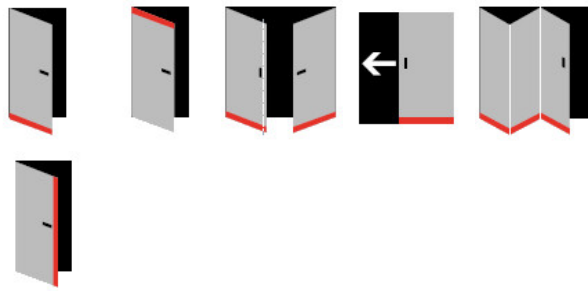

Produktový list

platný k 6. 10. 2024

luxusnikovani.cz
DELIVERED BY EFB

Automatická těsnicí lišta Planet KT FH+RD, 48 dB, protipožární 1085 mm (lze zkrátit do 960 mm)

Planet^{swiss}

ID produktu: 13484

Automatická těsnicí lišta na dveře. Vhodná pro dřevěné dveře.

- Výška těsnicí lišty až 18 mm
- Útlum až 48 dB
- Možnost seřízení výšky výsuvu lišty
- Záruka 7 let
- Vhodné pro objektové dveře s vysokým zatížením

Součástí balení je spojovací materiál pro dřevěné dveře

Vlastnosti automatické lišty:

Doplňkové vlastnosti lišty na objednávku:

Způsob instalace do dveří:

Vhodné zejména pro dveře z materiálu:

V případě objednávky samostatných profilů do celkové výše 2500,- Kč bez DPH bude k zakázce připočítán manipulační poplatek ve výši 500,- Kč bez DPH. Při objednávce nad 2500,- Kč je cena za kus konečná.