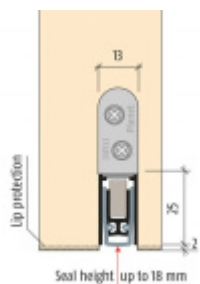

Produktový list

platný k 6. 10. 2024

luxusnikovani.cz
DELIVERED BY EFB

Automatická těsnicí lišta Planet KT FH+RD, 48 dB, protipožární 1085 mm (lze zkrátit do 960 mm)

Planet^{swiss}

ID produktu: 13484

Automatická těsnicí lišta na dveře. Vhodná pro dřevěné dveře.

- Výška těsnicí lišty až 18 mm
- Útlum až 48 dB
- Možnost seřízení výšky výsuvu lišty
- Záruka 7 let
- Vhodné pro objektové dveře s vysokým zatížením

Součástí balení je spojovací materiál pro dřevěné dveře