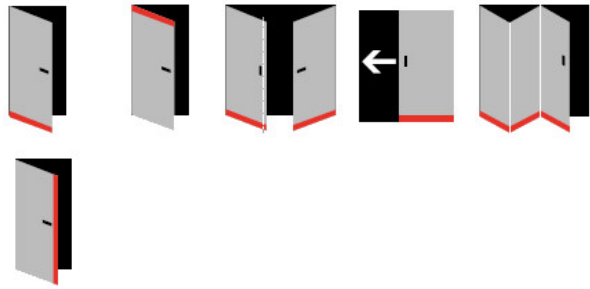

Produktový list

platný k 6. 10. 2024

luxusnikovani.cz
DELIVERED BY EFB

Automatická těsnicí lišta Planet KT FH+RD, 48 dB, protipožární 1085 mm (lze zkrátit do 960 mm)

Planet^{swiss}

ID produktu: 13484

Automatická těsnicí lišta na dveře. Vhodná pro dřevěné dveře.

- Výška těsnicí lišty až 18 mm
- Útlum až 48 dB
- Možnost seřízení výšky výsuvu lišty
- Záruka 7 let
- Vhodné pro objektové dveře s vysokým zatížením

Součástí balení je spojovací materiál pro dřevěné dveře

Vlastnosti automatické lišty:

Doplňkové vlastnosti lišty na objednávku:

Způsob instalace do dveří:

Vhodné zejména pro dveře z materiálu:

V případě objednávky samostatných profilů do celkové výše 2500,- Kč bez DPH bude k zakázce připočítán manipulační poplatek ve výši 500,- Kč bez DPH. Při objednávce nad 2500,- Kč je cena za kus konečná.