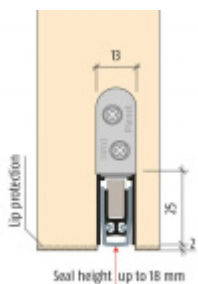

Produktový list

platný k 6. 10. 2024

luxusnikovani.cz
DELIVERED BY EFB

Automatická těsnicí lišta Planet KT FH+RD, 48 dB, protipožární 1085 mm (lze zkrátit do 960 mm)

Planet^{swiss}

ID produktu: 13484

Automatická těsnicí lišta na dveře. Vhodná pro dřevěné dveře.

- Výška těsnicí lišty až 18 mm
- Útlum až 48 dB
- Možnost seřízení výšky výsuvu lišty
- Záruka 7 let
- Vhodné pro objektové dveře s vysokým zatížením

Součástí balení je spojovací materiál pro dřevěné dveře