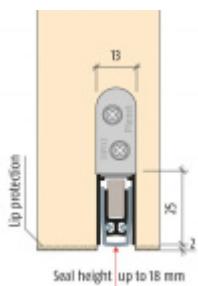

Produktový list

platný k 6. 10. 2024

luxusnikovani.cz
DELIVERED BY EFB

Automatická těsnicí lišta Planet KT FH+RD, 48 dB, protipožární 835 mm (lze zkrátit do 710 mm)

Planet^{swiss}

ID produktu: 13482

Automatická těsnicí lišta na dveře. Vhodná pro dřevěné dveře.

- Výška těsnicí lišty až 18 mm
- Útlum až 48 dB
- Možnost seřízení výšky výsuvu lišty
- Záruka 7 let
- Vhodné pro objektové dveře s vysokým zatížením

Součástí balení je spojovací materiál pro dřevěné dveře