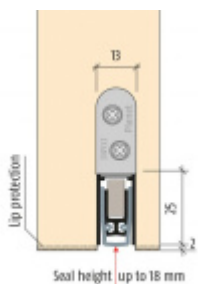

Produktový list

platný k 6. 10. 2024

luxusnikovani.cz
DELIVERED BY EFB

Automatická těsnicí lišta Planet KT FH+RD, 48 dB, protipožární 710 mm (lze zkrátit do 585 mm)

Planet^{swiss}

ID produktu: 13481

Automatická těsnicí lišta na dveře. Vhodná pro dřevěné dveře.

- Výška těsnicí lišty až 18 mm
- Útlum až 48 dB
- Možnost seřízení výšky výsuvu lišty
- Záruka 7 let
- Vhodné pro objektové dveře s vysokým zatížením

Součástí balení je spojovací materiál pro dřevěné dveře