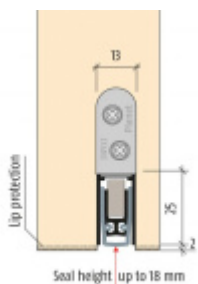

Produktový list

platný k 6. 10. 2024

luxusnikovani.cz
DELIVERED BY EFB

Automatická těsnicí lišta Planet KT FH+RD, 48 dB, protipožární 460 mm (lze zkrátit do 335 mm)

Planet^{swiss}

ID produktu: 13479

Automatická těsnicí lišta na dveře. Vhodná pro dřevěné dveře.

- Výška těsnicí lišty až 18 mm
- Útlum až 48 dB
- Možnost seřízení výšky výsuvu lišty
- Záruka 7 let
- Vhodné pro objektové dveře s vysokým zatížením

Součástí balení je spojovací materiál pro dřevěné dveře