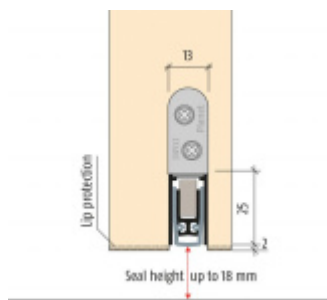

Doplňkové vlastnosti lišty na objednávku:

Způsob instalace do dveří: