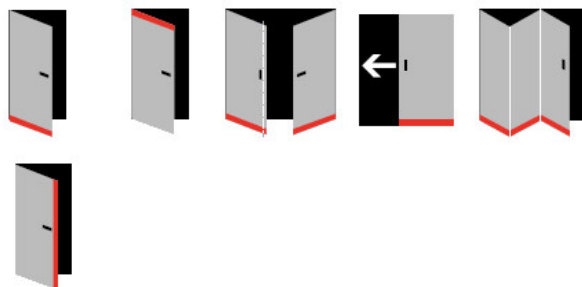

- Výška těsnicí lišty až 18 mm
- Útlum až 48 dB
- Možnost seřízení výšky výsuvu lišty
- Záruka 7 let
- Vhodné pro objektové dveře s vysokým zatížením

Součástí balení je spojovací materiál pro dřevěné dveře

Vlastnosti automatické lišty:

Doplňkové vlastnosti lišty na objednávku :

Způsob instalace do dveří:

Vhodné zejména pro dveře z materiálu:

V případě objednávky samostatných profilů do celkové výše 2500,- Kč bez DPH bude k zakázce připočítán manipulační poplatek ve výši 500,- Kč bez DPH. Při objednávce nad 2500,- Kč je cena za kus konečná.