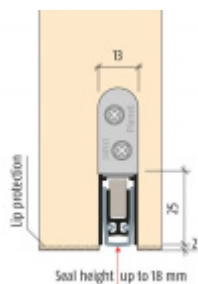

Produktový list

platný k 6. 10. 2024

luxusnikovani.cz
DELIVERED BY EFB

Automatická těsnicí lišta Planet KT RD, 48 dB, standardní 460 mm (lze zkrátit do 335 mm)

Planet^{swiss}

ID produktu: 13476

Automatická těsnicí lišta na dveře. Vhodné pro dřevěné dveře

- Výška těsnicí lišty až 18 mm
- Útlum až 48 dB
- Možnost seřízení výšky výsuvu lišty
- Záruka 7 let
- Vhodné pro objektové dveře s vysokým zatížením

Součástí balení je spojovací materiál pro dřevěné dveře