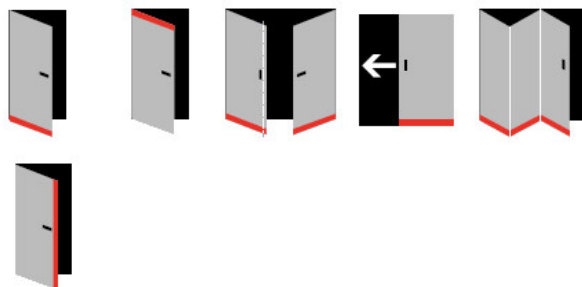

## Automatická těsnicí lišta Planet KT RD, 48 dB, standardní 585 mm (lze zkrátit do 460 mm)

Planet<sup>swiss</sup>

ID produktu: 13475

Automatická těsnicí lišta na dveře. Vhodné pro dřevěné dveře

- Výška těsnicí lišty až 18 mm
- Útlum až 48 dB
- Možnost seřízení výšky výsuvu lišty
- Záruka 7 let
- Vhodné pro objektové dveře s vysokým zatížením

Součástí balení je spojovací materiál pro dřevěné dveře

Vlastnosti automatické lišty:

Doplňkové vlastnosti lišty na objednávku :

Způsob instalace do dveří:

Vhodné zejména pro dveře z materiálu:

V případě objednávky samostatných profilů do celkové výše 2500,- Kč bez DPH bude k zakázce připočítán manipulační poplatek ve výši 500,- Kč bez DPH. Při objednávce nad 2500,- Kč je cena za kus konečná.