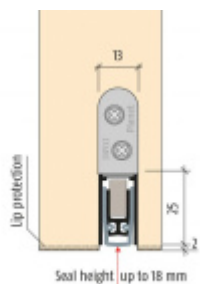

## Automatická těsnicí lišta Planet KT RD, 48 dB, standardní 585 mm (lze zkrátit do 460 mm)

Planet<sup>swiss</sup>

ID produktu: 13475

Automatická těsnicí lišta na dveře. Vhodné pro dřevěné dveře

- Výška těsnicí lišty až 18 mm
- Útlum až 48 dB
- Možnost seřízení výšky výsuvu lišty
- Záruka 7 let
- Vhodné pro objektové dveře s vysokým zatížením

Součástí balení je spojovací materiál pro dřevěné dveře

Vlastnosti automatické lišty:

Doplňkové vlastnosti lišty na objednávku :

Způsob instalace do dveří:

Vhodné zejména pro dveře z materiálu:

V případě objednávky samostatných profilů do celkové výše 2500,- Kč bez DPH bude k zakázce připočítán manipulační poplatek ve výši 500,- Kč bez DPH. Při objednávce nad 2500,- Kč je cena za kus konečná.