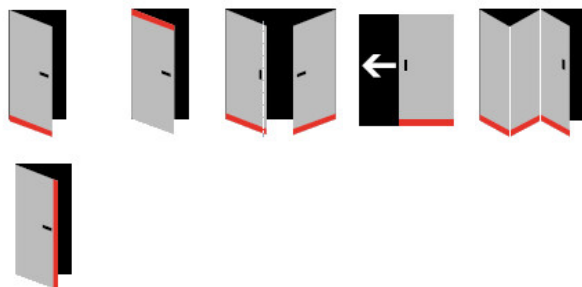

Vlastnosti automatické lišty:

Doplňkové vlastnosti lišty na objednávku :

Způsob instalace do dveří:

Vhodné zejména pro dveře z materiálu:

V případě objednávky samostatných profilů do celkové výše 2500,- Kč bez DPH bude k zakázce připočítán manipulační poplatek ve výši 500,- Kč bez DPH. Při objednávce nad 2500,- Kč je cena za kus konečná.