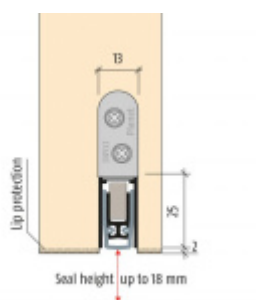

Produktový list

platný k 6. 10. 2024

luxusnikovani.cz
DELIVERED BY EFB

Automatická těsnicí lišta Planet KT RD, 48 dB, standardní 835 mm (lze zkrátit do 710 mm)

Planet^{swiss}

ID produktu: 13473

Automatická těsnicí lišta na dveře. Vhodné pro dřevěné dveře

- Výška těsnicí lišty až 18 mm
- Útlum až 48 dB
- Možnost seřízení výšky výsuvu lišty
- Záruka 7 let
- Vhodné pro objektové dveře s vysokým zatížením

Součástí balení je spojovací materiál pro dřevěné dveře