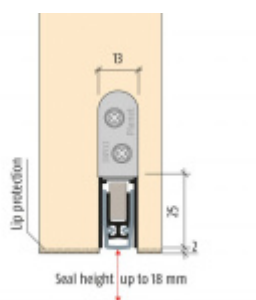

Produktový list

platný k 6. 10. 2024

luxusnikovani.cz
DELIVERED BY EFB

Automatická těsnicí lišta Planet KT RD, 48 dB, standardní 960 mm (lze zkrátit do 835 mm)

Planet^{swiss}

ID produktu: 13472

Automatická těsnicí lišta na dveře. Vhodné pro dřevěné dveře

- Výška těsnicí lišty až 18 mm
- Útlum až 48 dB
- Možnost seřízení výšky výsuvu lišty
- Záruka 7 let
- Vhodné pro objektové dveře s vysokým zatížením

Součástí balení je spojovací materiál pro dřevěné dveře