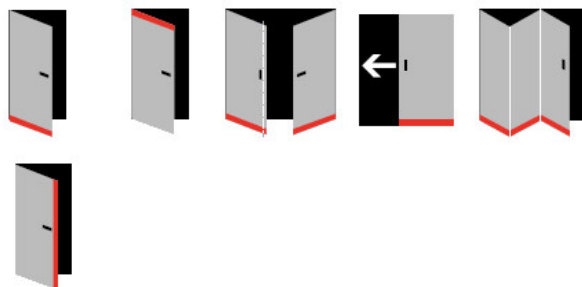

Produktový list

platný k 6. 10. 2024

luxusnikovani.cz
DELIVERED BY EFB

Automatická těsnicí lišta Planet KT RD, 48 dB, standardní 960 mm (lze zkrátit do 835 mm)

Planet^{swiss}

ID produktu: 13472

Automatická těsnicí lišta na dveře. Vhodné pro dřevěné dveře

- Výška těsnicí lišty až 18 mm
- Útlum až 48 dB
- Možnost seřízení výšky výsuvu lišty
- Záruka 7 let
- Vhodné pro objektové dveře s vysokým zatížením

Součástí balení je spojovací materiál pro dřevěné dveře

Vlastnosti automatické lišty:

Doplňkové vlastnosti lišty na objednávku :

Způsob instalace do dveří:

Vhodné zejména pro dveře z materiálu:

V případě objednávky samostatných profilů do celkové výše 2500,- Kč bez DPH bude k zakázce připočítán manipulační poplatek ve výši 500,- Kč bez DPH. Při objednávce nad 2500,- Kč je cena za kus konečná.