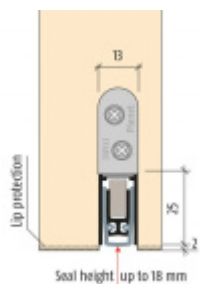

Produktový list

platný k 6. 10. 2024

luxusnikovani.cz
DELIVERED BY EFB

Automatická těsnicí lišta Planet KT RD, 48 dB, standardní 960 mm (lze zkrátit do 835 mm)

Planet^{swiss}

ID produktu: 13472

Automatická těsnicí lišta na dveře. Vhodné pro dřevěné dveře

- Výška těsnicí lišty až 18 mm
- Útlum až 48 dB
- Možnost seřízení výšky výsuvu lišty
- Záruka 7 let
- Vhodné pro objektové dveře s vysokým zatížením

Součástí balení je spojovací materiál pro dřevěné dveře