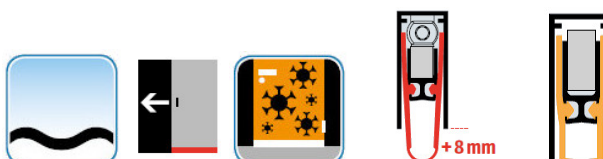

- Výška těsnicí lišty až 18 mm
- Útlum až 48 dB
- Možnost seřízení výšky výsuvu lišty
- Záruka 7 let
- Vhodné pro objektové dveře s vysokým zatížením

Součástí balení je spojovací materiál pro dřevěné dveře

Vlastnosti automatické lišty:

Doplňkové vlastnosti lišty na objednávku :

Způsob instalace do dveří:

Vhodné zejména pro dveře z materiálu:

V případě objednávky samostatných profilů do celkové výše 2500,- Kč bez DPH bude k zakázce připočítán manipulační poplatek ve výši 500,- Kč bez DPH. Při objednávce nad 2500,- Kč je cena za kus konečná.