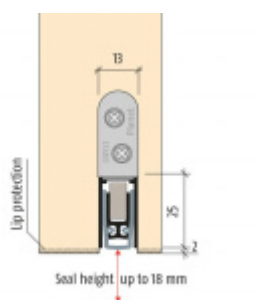

## Automatická těsnicí lišta Planet KT RD, 48 dB, standardní 1460 mm (lze zkrátit do 1335 mm)

**Planet**<sup>swiss</sup>

ID produktu: 13468

Automatická těsnicí lišta na dveře. Vhodné pro dřevěné dveře

- Výška těsnicí lišty až 18 mm
- Útlum až 48 dB
- Možnost seřízení výšky výsuvu lišty
- Záruka 7 let
- Vhodné pro objektové dveře s vysokým zatížením

Součástí balení je spojovací materiál pro dřevěné dveře

Vlastnosti automatické lišty:

Doplňkové vlastnosti lišty na objednávku :

Způsob instalace do dveří:

Vhodné zejména pro dveře z materiálu:

V případě objednávky samostatných profilů do celkové výše 2500,- Kč bez DPH bude k zakázce připočítán manipulační poplatek ve výši 500,- Kč bez DPH. Při objednávce nad 2500,- Kč je cena za kus konečná.