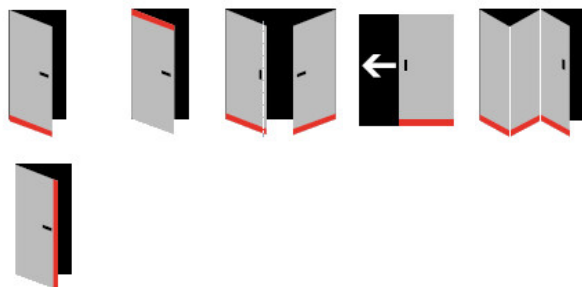

## Automatická těsnicí lišta Planet KT RD, 48 dB, standardní 1460 mm (lze zkrátit do 1335 mm)

**Planet**<sup>swiss</sup>

ID produktu: 13468

Automatická těsnicí lišta na dveře. Vhodné pro dřevěné dveře

- Výška těsnicí lišty až 18 mm
- Útlum až 48 dB
- Možnost seřízení výšky výsuvu lišty
- Záruka 7 let
- Vhodné pro objektové dveře s vysokým zatížením

Součástí balení je spojovací materiál pro dřevěné dveře

Vlastnosti automatické lišty:

Doplňkové vlastnosti lišty na objednávku :

Způsob instalace do dveří:

Vhodné zejména pro dveře z materiálu:

V případě objednávky samostatných profilů do celkové výše 2500,- Kč bez DPH bude k zakázce připočítán manipulační poplatek ve výši 500,- Kč bez DPH. Při objednávce nad 2500,- Kč je cena za kus konečná.