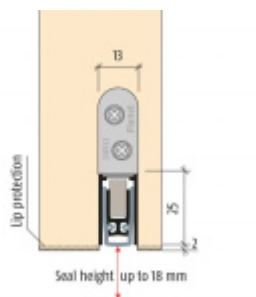

## Automatická těsnicí lišta Planet KT RD, 48 dB, standardní

Planet<sup>swiss</sup>

Automatická těsnicí lišta na dveře. Vhodné pro dřevěné dveře

- Výška těsnicí lišty až 18 mm
- Útlum až 48 dB
- Možnost seřízení výšky výsuvu lišty
- Záruka 7 let
- Vhodné pro objektové dveře s vysokým zatížením

Součástí balení je spojovací materiál pro dřevěné dveře

Vlastnosti automatické lišty:

Doplňkové vlastnosti lišty na objednávku :

Způsob instalace do dveří:

Vhodné zejména pro dveře z materiálu:

V případě objednávky samostatných profilů do celkové výše 2500,- Kč bez DPH bude k zakázce připočítán manipulační poplatek ve výši 500,- Kč bez DPH. Při objednávce nad 2500,- Kč je cena za kus konečná.