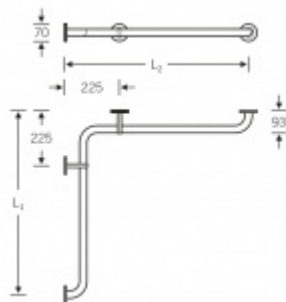

Produktový list

platný k 2. 10. 2024

luxusnikovani.cz
DELIVERED BY EFB

Madlo na zeď FSB 82 8212 Levé provedení, L1=750mm - L2=1125mm

FSB

ID produktu: 13416

Madlo na zeď s ergonomickým tvarem a zalomením.
Provedení pravé nebo levé, pravolevé