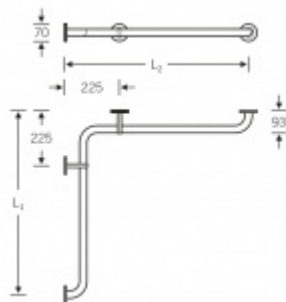

## Madlo na zeď FSB 82 8212 Pravé provedení, L1=750mm - L2=1125mm

**FSB**

ID produktu: 13415

Madlo na zeď s ergonomickým tvarem a zalomením.  
Provedení pravé nebo levé, pravolevé

Masivní nerez

Vhodné pro kombinaci se sedátkem 82 8250