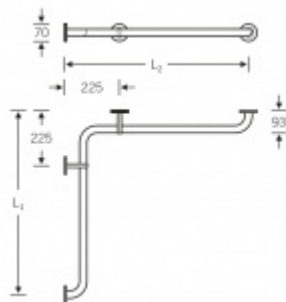

Produktový list

platný k 22. 7. 2024

luxusnikovani.cz
DELIVERED BY EFB

Madlo na zeď FSB 82 8212 Pravolevé provedení, L1=750mm - L2=750mm

FSB

ID produktu: 13414

Madlo na zeď s ergonomickým tvarem a zalomením.
Provedení pravé nebo levé, pravolevé