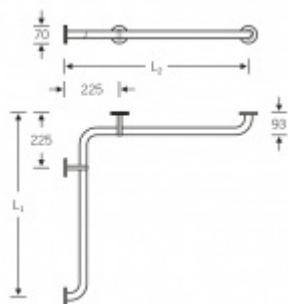

Produktový list

platný k 4. 11. 2024

luxusnikovani.cz
DELIVERED BY EFB

Madlo na zeď FSB 82 8212 Pravolevé provedení, L1=750mm - L2=750mm

FSB

ID produktu: 13414

Madlo na zeď s ergonomickým tvarem a zalomením.
Provedení pravé nebo levé, pravolevé