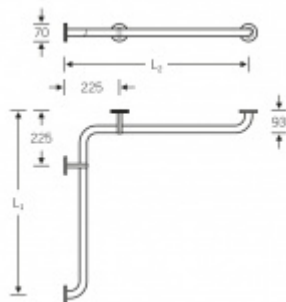

Produktový list

platný k 25. 8. 2024

luxusnikovani.cz
DELIVERED BY EFB

Madlo na zeď FSB 82 8212 Pravolevé provedení, L1=975mm - L2=975mm

FSB

ID produktu: 13413

Madlo na zeď s ergonomickým tvarem a zalomením.
Provedení pravé nebo levé, pravolevé