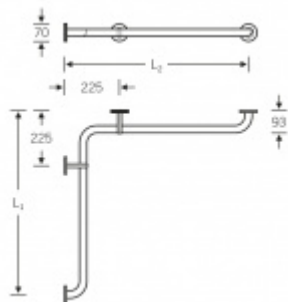

## Madlo na zeď FSB 82 8212

**FSB**

Madlo na zeď s ergonomickým tvarem a zalomením.  
Provedení pravé nebo levé, pravolevé

Masivní nerez

Vhodné pro kombinaci se sedátkem 82 8250

### Levé provedení

[Madlo na zeď FSB 82 8212](#)  
[Levé provedení, L1=750mm - L2=1125mm](#)

DETAIL

Termín bude prověřen u dodavatele **678,51 € bez DPH**  
821 € s DPH

### Pravolevé provedení

[Madlo na zeď FSB 82 8212](#)  
[Pravolevé provedení, L1=750mm - L2=750mm](#)

DETAIL

Termín bude prověřen u dodavatele **641,15 € bez DPH**  
775,79 € s DPH

[Madlo na zeď FSB 82 8212](#)  
[Pravolevé provedení, L1=975mm - L2=975mm](#)

### Pravé provedení

[Madlo na zeď FSB 82 8212](#)  
[Pravé provedení, L1=750mm - L2=1125mm](#)

DETAIL

Termín bude prověřen u dodavatele **678,51 € bez DPH**  
821 € s DPH