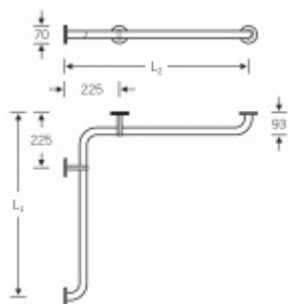

Produktový list

platný k 22. 7. 2024

luxusnikovani.cz
DELIVERED BY EFB

Madlo na zeď FSB 82 8212

FSB

Madlo na zeď s ergonomickým tvarem a zalomením.
Provedení pravé nebo levé, pravolevé

Masivní nerez

Vhodné pro kombinaci se sedátkem 82 8250

Levé provedení

[Madlo na zeď FSB 82 8212](#)

[Levé provedení, L1=750mm - L2=1125mm](#)

DETAIL

Termín bude prověřen u dodavatele

15 945 Kč bez DPH

19 293,45 Kč s DPH

Pravolevé provedení

[Madlo na zeď FSB 82 8212](#)

[Pravolevé provedení, L1=750mm - L2=750mm](#)

DETAIL

Termín bude prověřen u dodavatele

15 067 Kč bez DPH

18 231,07 Kč s DPH

[Madlo na zeď FSB 82 8212](#)

[Pravolevé provedení, L1=975mm - L2=975mm](#)

DETAIL

Termín bude prověřen u dodavatele

16 119 Kč bez DPH

19 504 Kč s DPH

Pravé provedení

[Madlo na zeď FSB 82 8212](#)

[Pravé provedení, L1=750mm - L2=1125mm](#)

DETAIL